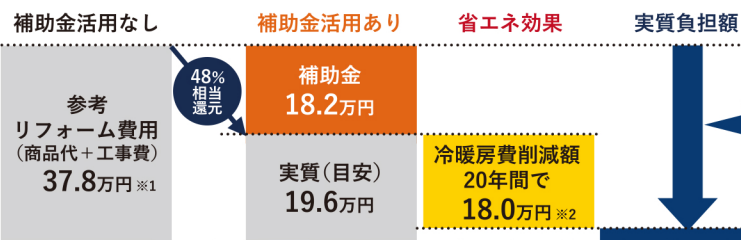

Sグレード
大 2カ所 中 1カ所

補助額

68,000円 × 2カ所
46,000円 × 1カ所

補助額合計

182,000円

省エネ効果額合計^{※2}

約180,000円
(20年間使用した場合)

窓

リフォームは
今がチャンス

※1参考リフォーム費用はインプラス(Low-E複層ガラス クリア・グリーン透明)大2カ所と中1カ所を使用した場合のリクシルマド本舗における見積平均価格にて算出
※2 省エネ効果額の算出根拠は以下URLをご参照ください
(<https://s.lixil.com/h-shouenekouka>)

■商品画像はイメージです。プランは一例となります。補助額等は地域や商品の使用により変動する場合がございます。
■最終的な補助金や参考価格を保証するものではありません。